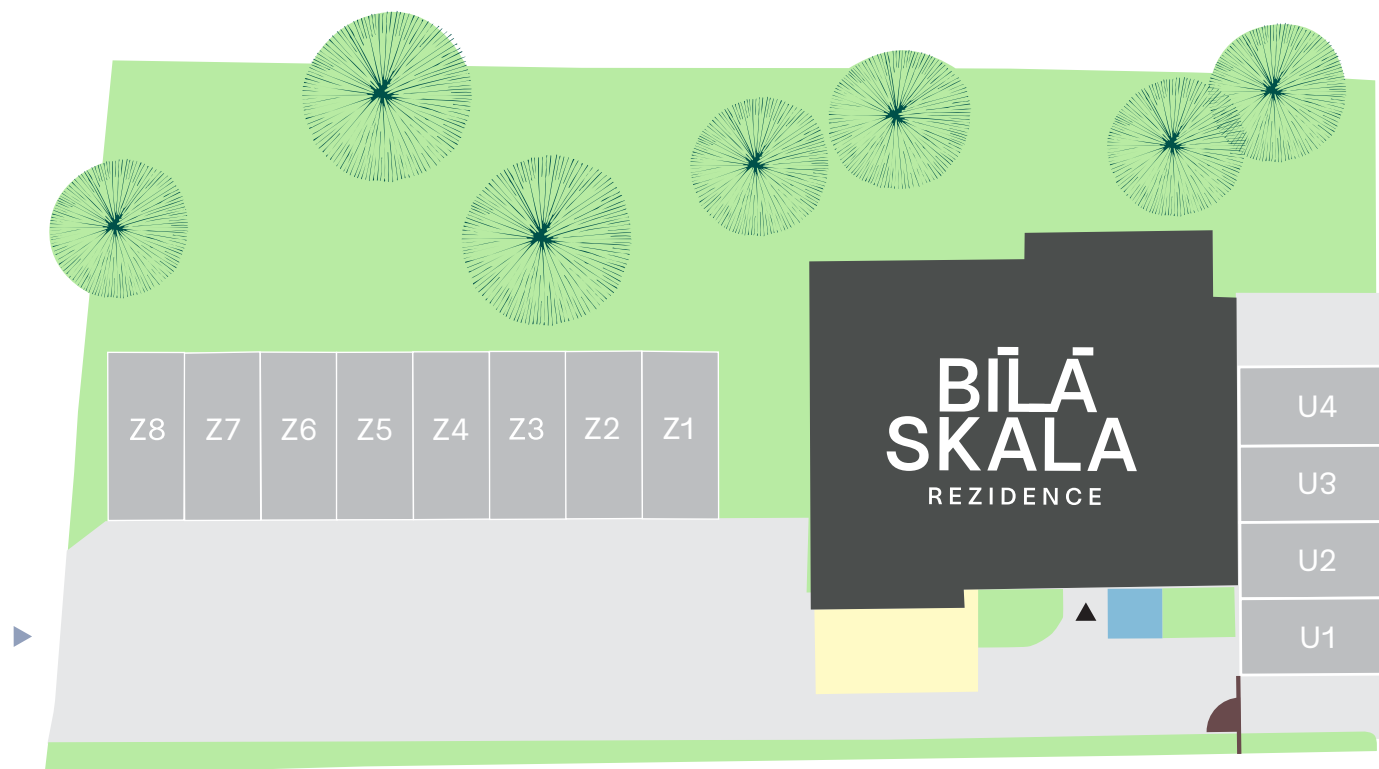

BÍLÁ SKALA

REZIDENCE

Situační plán

Legenda

- zeleň
- dlažba
- výtah
- parkovací stání
- garáž
- branka do domu
- vchod do domu
- vjezd do zahrady

Parkovací místa	Jednotka
Z1	Byt 10
Z2	Byt 8
Z3	Byt 9
Z4	Byt 4
Z5	Byt 6
Z6	Byt 7
Z7	Byt 5
Z8	Byt 3

Parkovací místa	Jednotka
U1	Byt 5
U2	Byt 3
U3	Byt 2
U4	Byt 1

U= Ulice

Z= Zahrada

1 = Nejbliže domu