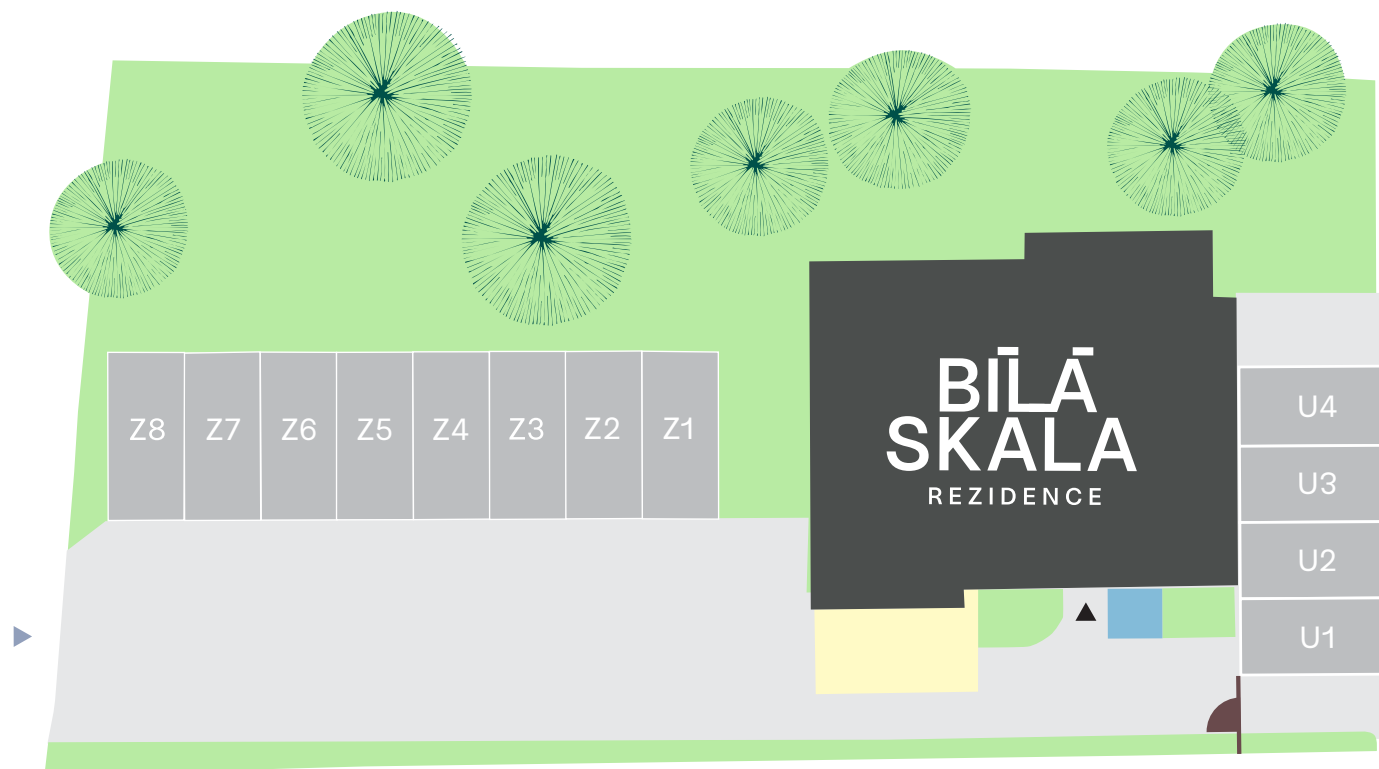

# BÍLÁ SKALA

REZIDENCE

## Situační plán

### Legenda

- zeleň
- dlažba
- výtah
- parkovací stání
- garáž
- branka do domu
- vchod do domu
- vjezd do zahrady

Parkovací místa	Jednotka
Z1	Byt 11
Z2	Byt 10
Z3	Byt 8
Z4	Byt 9
Z5	Byt 4
Z6	Byt 7
Z7	Byt 6
Z8	Byt 11

Parkovací místa	Jednotka
U1	Byt 5
U2	Byt 3
U3	Byt 2
U4	Byt 1

U= Ulice

Z= Zahrada

1 = Nejbliže domu