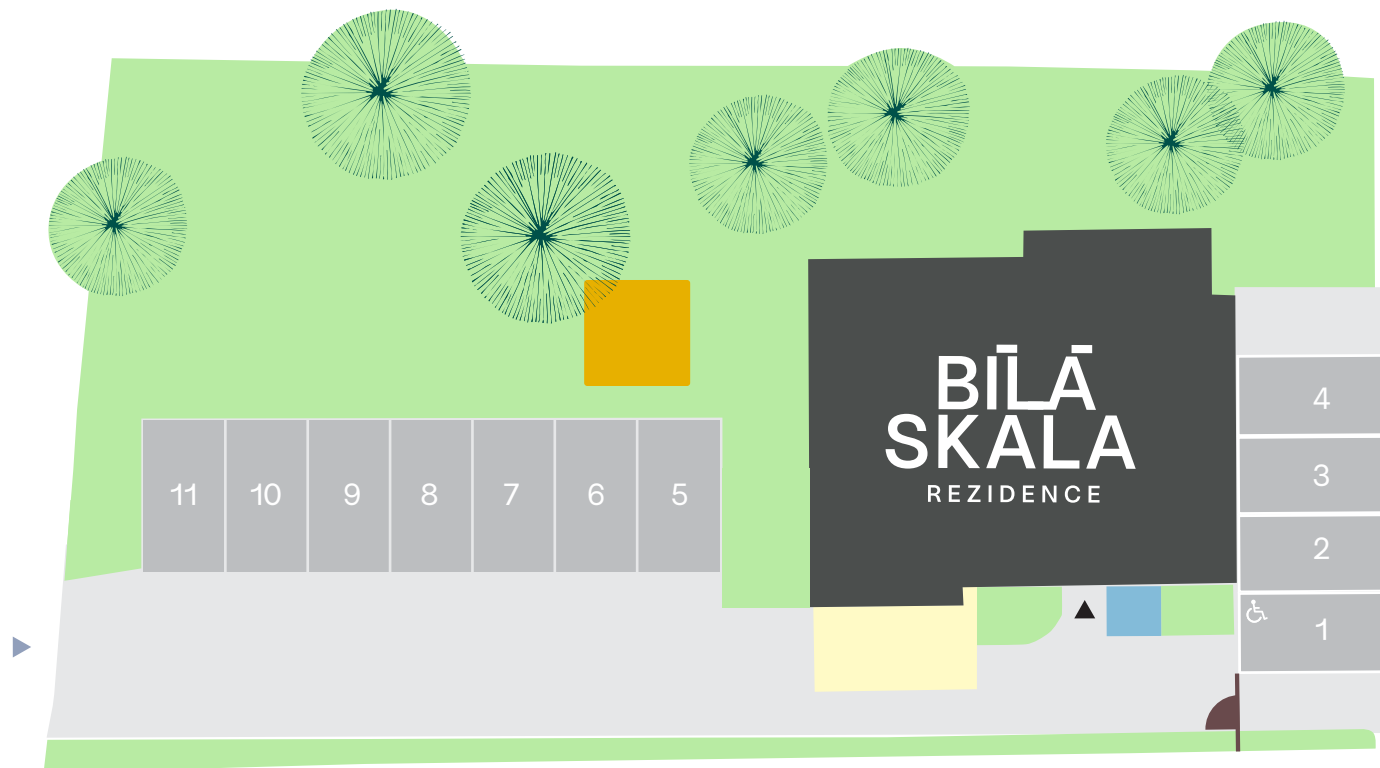

# BÍLÁ SKALA

REZIDENCE

## Situační plán

### Legenda

- zeleň
- dlažba
- výtah
- parkovací stání
- garáž
- branka do domu
- vchod do domu
- vjezd do zahrady
- zahradní pergola

Parkovací místa	Jednotka
5	Byt 10
6	Byt 11
7	Byt 8
8	Byt 6
9	Byt 9
10	Byt 4
11	Byt 7

Parkovací místa	Jednotka
1	Byt 5
2	Byt 3
3	Byt 2
4	Byt 1

U= Ulice

Z= Zahrada

1= Nejbliže domu